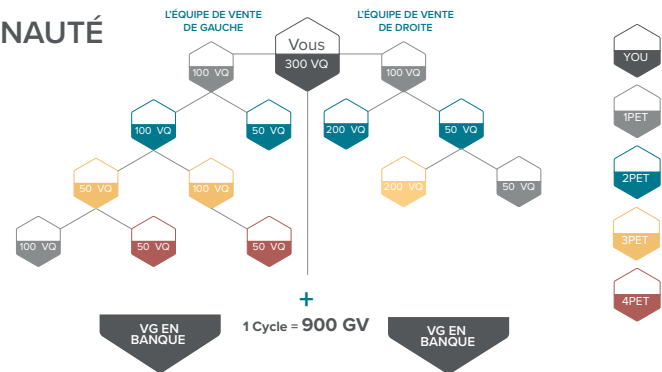

- | | | |
|--------------|----------------------|-----------------|
| 1. Australie | 10. Irlande | 18. Portugal |
| 2. Autriche | 11. Italie | 19. Porto Rico |
| 3. Belgique | 12. Japon | 20. Roumanie |
| 4. Bulgarie | 13. Mexique | 21. Espagne |
| 5. Canada | 14. Pays-Bas | 22. Suède |
| 6. Danemark | 15. Nouvelle-Zélande | 23. Suisse |
| 7. Finlande | 16. Norvège | 24. Royaume-Uni |
| 8. France | 17. Pologne | 25. États-Unis |

900 GV = 1 Cycle
1 Cycle = CA\$60
 Jusqu'à 250 cycles/semaine

6 COMMENT GAGNER DE L'ARGENT | OÙ VOUS VOYEZ-VOUS ?

ASSOCIÉ	CONSULTANT	MANAGER	DIRECTEUR	EXÉCUTIF
Vous	Gauche 100 VG, Vous 100 VG, Droite 100 VG	L'ÉQUIPE DE VENTE DE GAUCHE, Vous, L'ÉQUIPE DE VENTE DE DROITE	Gauche 100 VG, Vous 100 VG, Droite 100 VG	Gauche 100 VG, Vous 100 VG, Droite 100 VG
20 % de prime d'introduction au produit (PIB)	Enrôlé personnellement 100 VG de ventes de produits au cours des 30 derniers jours TOTAL 300 VG Enrôlé personnellement 100 VG de ventes de produits au cours des 30 derniers jours	Consultant actif inscrit à titre personnel Bonus Cristal	3 Consultants 3 Consultants Bonus Cristal	5 Consultants 5 Consultants Bonus Cristal Bonus d'équipe de 10%

RANG CYCLES HEBDOMADAIRES

- | | |
|----------------------|-----------|
| 1-Étoile Cercle D'or | 10 Cycles |
| 2-Étoile Cercle D'or | 20 Cycles |
| 3-Étoile Cercle D'or | 40 Cycles |
| 4-Étoile Cercle D'or | 60 Cycles |